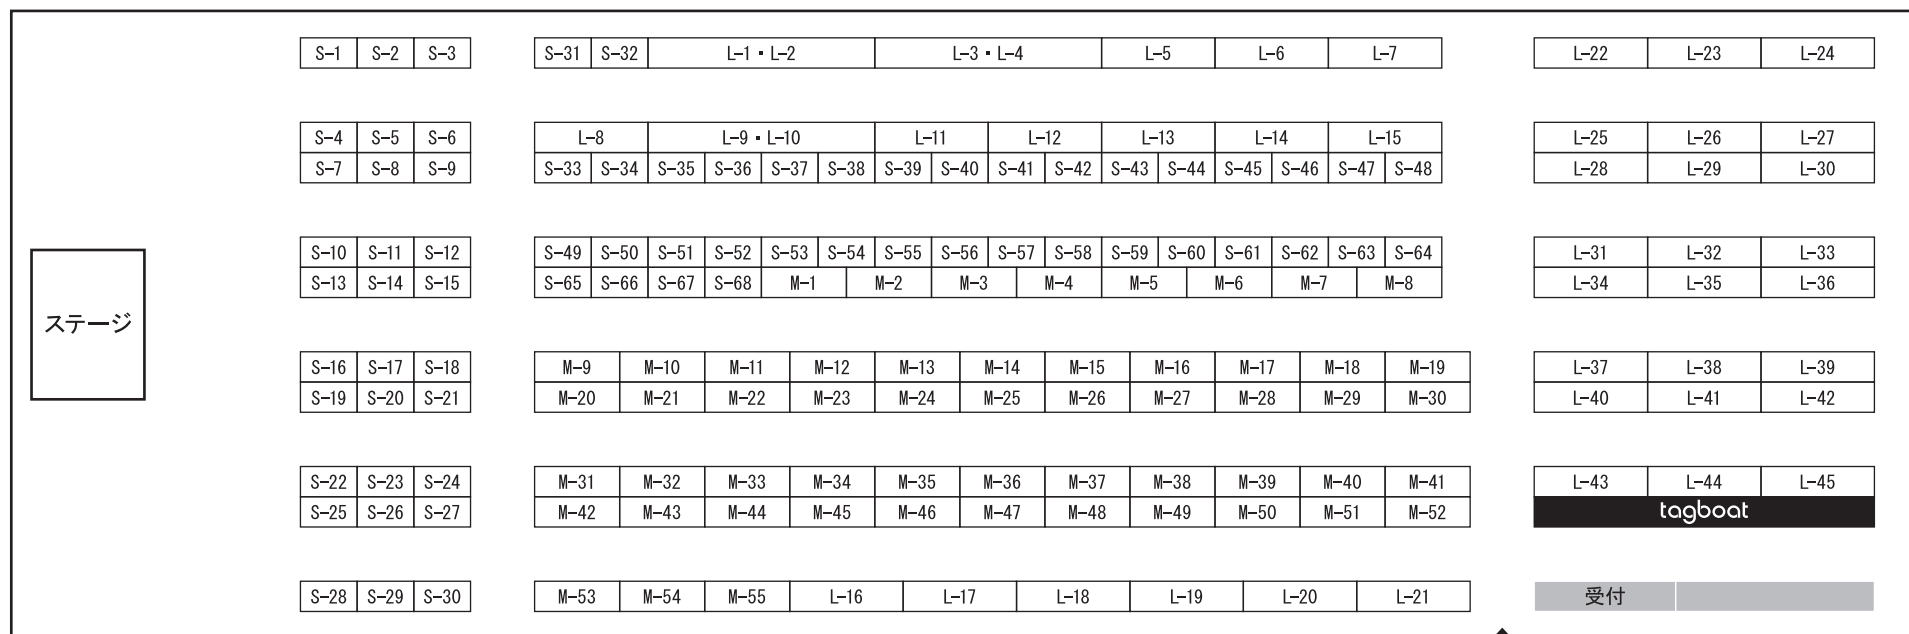

Independent Tokyo 2021 ブースマップ

- S-1 仲沢莉里花
- S-2 三井龍弥 / 鈴木豪 / 平澤貴大
- S-3 mariya otake
- S-4 土屋靖之
- S-5 あきやまゆみ / 島田裕美子
- S-6 O&Y
- S-7 Kanako Tomita / hm
- S-8 ゆき / はなのかふえ\*
- S-9 Yokoyama&Handa
- S-10 奥寺正美
- S-11 三平硝子
- S-12 A.Nozy
- S-13 吉田秀行
- S-14 櫻井絵里
- S-15 石井郁巳
- S-16 Noriyuki.
- S-17 谷口彩子
- S-18 neuronoa
- S-19 KeijiroII
- S-20 kai
- S-21 刑部真由
- S-22 想漠愚慎 cympex
- S-23 廣安修像
- S-24 Okai Harumi
- S-25 際惠理
- S-26 三輪一呂未
- S-27 ツチャカツヤ
- S-28 ごり田ごり美

- S-29 佐々木義仁
- S-30 青山紀子
- S-31 Kent Tanaka
- S-32 中田虹喜・長谷川仁美
- S-33 栗原三奈子
- S-34 山本彩世 / Nori
- S-35 岡山ユキヒコ
- S-36 田辺結佳
- S-37 ネスサトミ
- S-38 山口直久
- S-39 ヒョーゴコーイチ
- S-40 吉川薫
- S-41 山口光
- S-42 西田義孝
- S-43 小木久美子
- S-44 SUM
- S-45 石川直也
- S-46 Anko.
- S-47 西山哲郎
- S-48 飯泉あやめ
- S-49 kmarth.k
- S-50 東田理恵子
- S-51 シオバラマサヒロ
- S-52 村瀬鞆
- S-53 瀬崎百絵
- S-54 肥沼義幸
- S-55 ハルノ
- S-56 こうひ